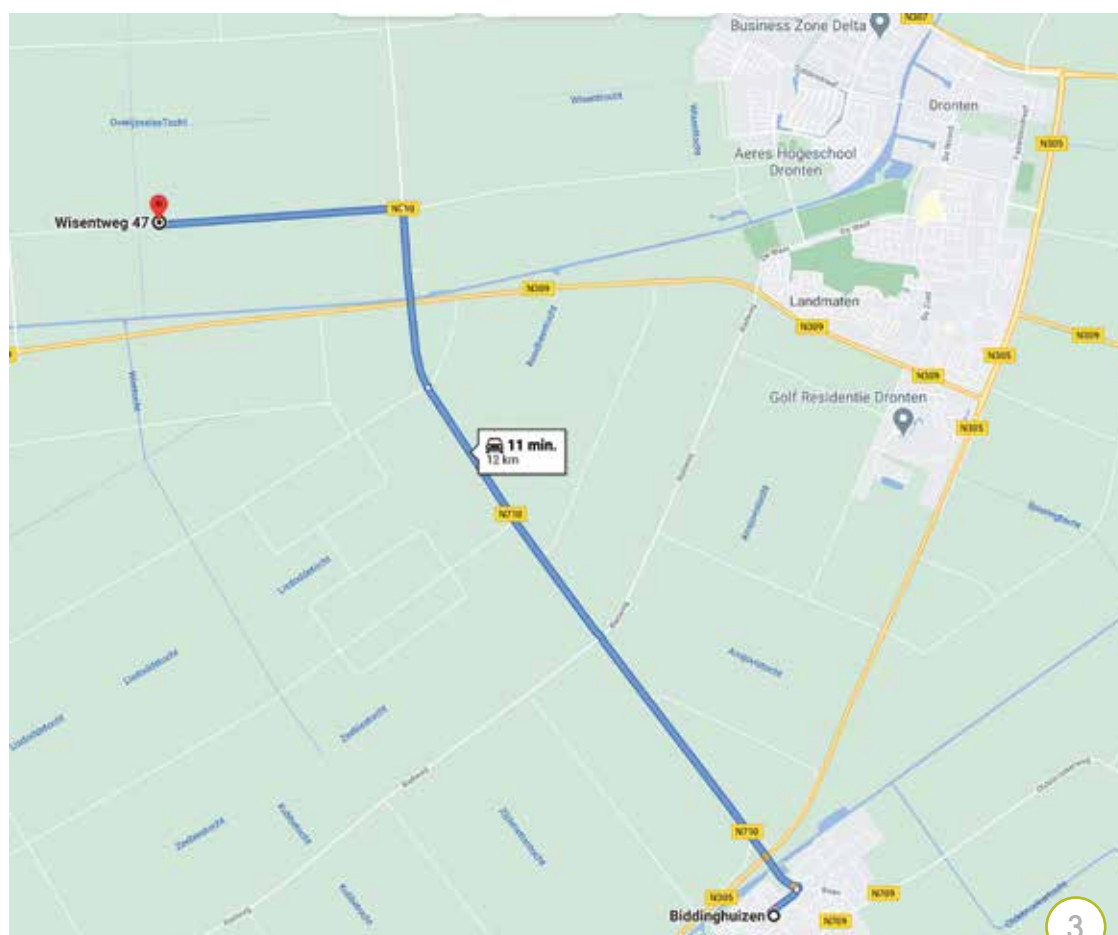

B Wisentweg 47, 8255 RC Swifferbant, Nederland