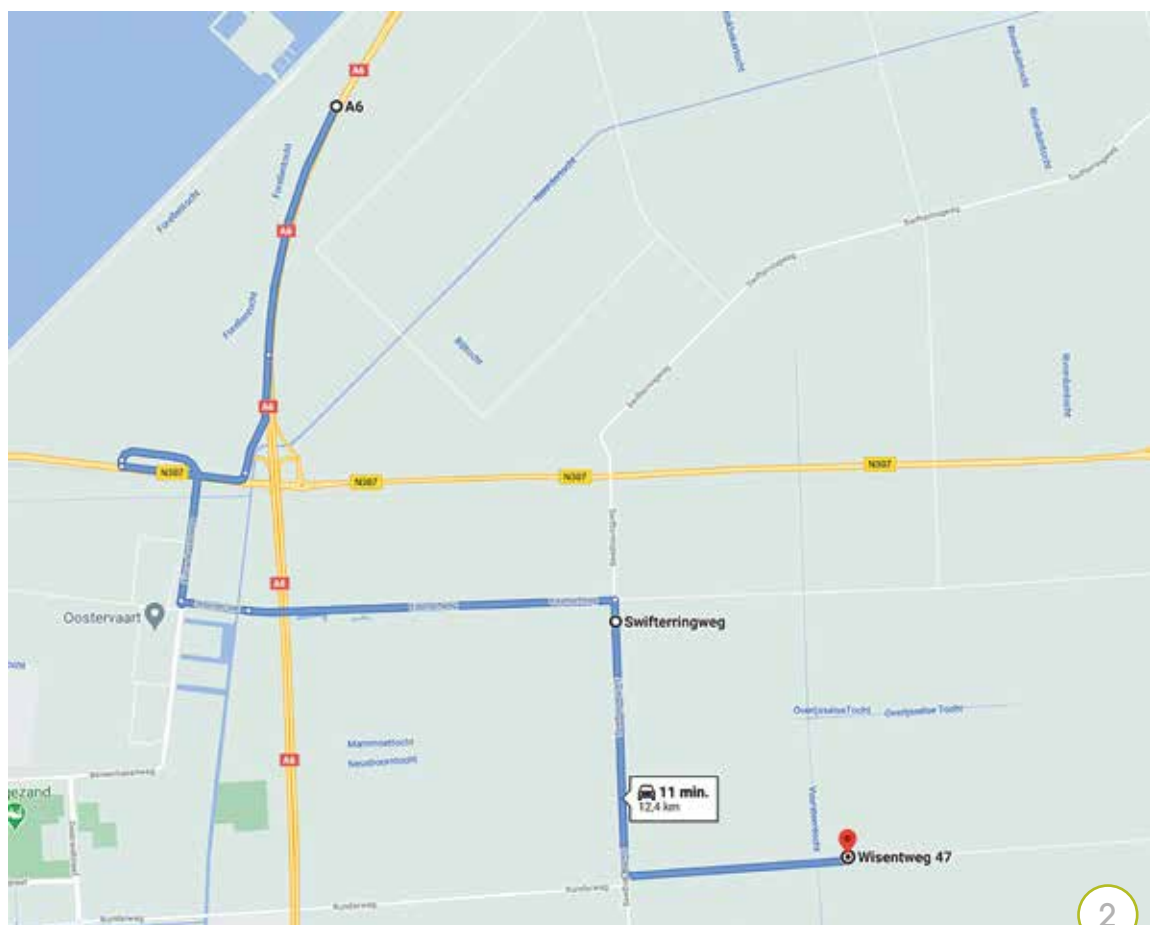

De boerderij ligt in het buitengebied van de gemeente Dronten in Swifterbant aan de Wisentweg 48 op ongeveer 80 meter afstand van de weg.

LoveInCare is te bereiken met de auto. Als extra service bieden wij de mogelijkheid om deelnemers te halen en brengen tegen vergoeding.

Routebeschrijving

LoveInCare

Route via A6 naar LoveinCare

A A6

- Rijd naar het zuidwesten op de A6
- Neem afslag 11-Lelystad-Noord naar N307 richting Lelystad-Noord/Dronten/Kampen/Enkhuizen
- Houd rechts aan bij de splitsing, volg de borden voor N302/Enkhuizen/Lelystad/Batavia Stad en voeg in op de Houtribweg/de N307
- Neem op de rotonde de 1ste afslag
- Weg vervolgen naar de Binnenhavenweg
- Neem op de rotonde de 2e afslag naar de Steenstraat
- Weg vervolgen naar de Edelhertweg
- Sla rechtsaf naar de Swiferringweg
- Sla linksaf naar de Wisentweg

B Wisentweg 47, 8255 RC Swifterbant, Nederland

LoveInCare

Route via Biddinghuizen naar LoveInCare

A Biddinghuizen

- Plein 26, 8256 AZ Biddinghuizen
- Rijd naar het noordwesten op het Plein, richting de Baan
- Sla rechtsaf naar de Baan
- Neem op de rotonde de 3e afslag naar de Swifferweg
- Ga bij de rotonde rechtdoor naar de Biddingweg/de N710
- Sla linksaf naar de Wisentweg. Je vindt je bestemming links

B Wisentweg 48, 8255 RB Swifterbant, Nederland

LoveInCare

Route via Lelystad naar LoveInCare

A Lelystad

- Vestbrug, 8231 JE Lelystad, Nederland
- Rijd naar het zuiden op de Stationsdreef, richting De Schans
- Neem op de rotonde de 2e afslag naar de Agorabaan
- Neem op de rotonde de 1ste afslag naar de Zuigerplasdreef
- Weg vervolgen naar de Kustendreef
- Ga bij de rotonde recht door om op de Kustendreef te blijven
- Sla linksaf naar de Oostranddreef
- Neem op de rotonde de 1ste afslag naar de Runderweg
- Sla linksaf naar de Swifferringweg
- Sla rechtsaf naar de Wisentweg Je vindt je bestemming rechts